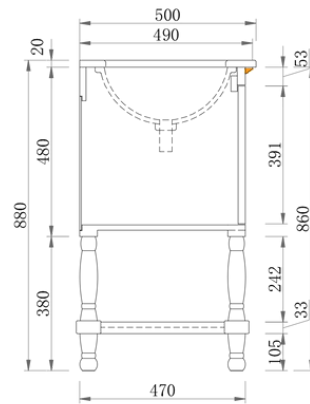

Section Side