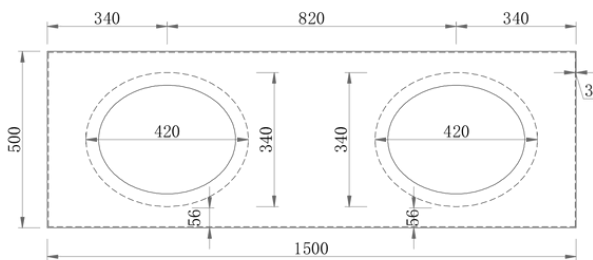

Maison

Maison 1500 Double - 2024

Cabinet Size: 1480mm (L) X 490mm (D) X 500mm (H)
Top Size: 1500mm (L) X 500mm (D) X 20mm (H)
Type: Free-Standing
Basin: Oval Under-mount Ceramic Basins
Tap Hole: Client to nominate

Top View

Section Top - Drawer Inserts

Notes:

- Wastes and faucets are not included.
- Vanity unit must be installed by a qualified tradesmen - Failure to do so will void the warranty.
- Plumbing fixtures must be installed by a qualified plumber - Failure to do so will void the warranty.
- Warranty information: 5 years on cabinet & 12 months on top and basin(s).
- Caution boxes may be heavy and will require 2 people to lift.

vanitybydesign.com.au

vanitybydesign_

TEL: 07 3376 6055

241 Monier Road
Darra, QLD, 4076