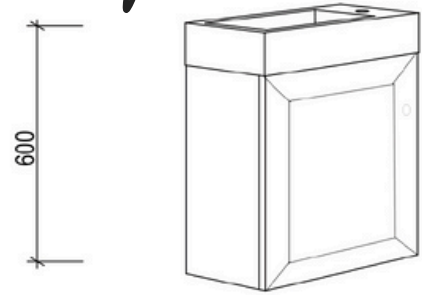

Rubie

Rubie 460

Overall Size: 460mm (L) X 255mm (D) X 600mm (H)

Type: Wall-Hung

Custom Paint Options

*Only Suitable for Mixer Tap

Notes:

- Wastes and faucets are not included.
- Vanity unit must be installed by a qualified tradesmen - Failure to do so will void the warranty.
- Plumbing fixtures must be installed by a qualified plumber - Failure to do so will void the warranty.
- Warranty information: 5 years on cabinet & 12 months on top and basin(s).
- Caution boxes may be heavy and will require 2 people to lift.

vanitybydesign.com.au

[vanitybydesign_](https://www.instagram.com/vanitybydesign_)

TEL: 07 3376 6055

241 Monier Road
Darra, QLD, 4076