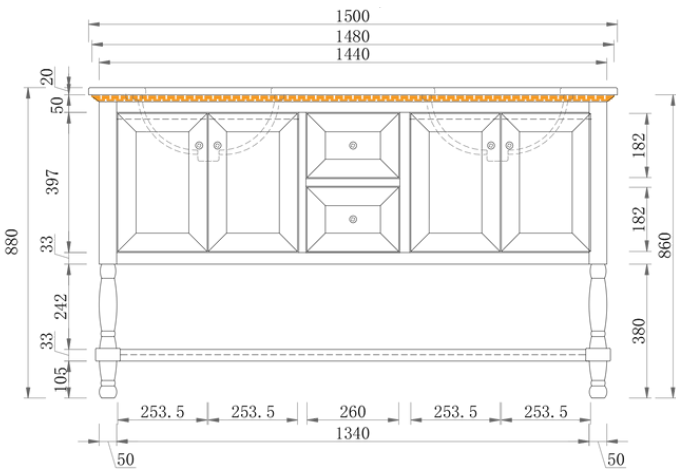

Maison 900 | Single Basin

900 Length x 500 Depth

Maison 1500 | Double Basin

1500 Length x 500 Depth

Maison

Maison 900 Single - 2024

Cabinet Size: 880mm (L) X 490mm (D) X 500mm (H)

Top Size: 900mm (L) X 500mm (D) X 20mm (H)

vanitybydesign.com.au

vanitybydesign_

TEL: 07 3376 6055

241 Monier Road
Darra, QLD, 4076

Maison

Maison 1500 Double - 2024

Cabinet Size: 1480mm (L) X 490mm (D) X 500mm (H)
 Top Size: 1500mm (L) X 500mm (D) X 20mm (H)
 Type: Free-Standing
 Basin: Oval Under-mount Ceramic Basins
 Tap Hole: Client to nominate

vanitybydesign.com.au

vanitybydesign_

TEL: 07 3376 6055

241 Monier Road
 Darra, QLD, 4076

Rubie

Rubie 460

Overall Size: 460mm (L) X 255mm (D) X 600mm (H)

Type: Wall-Hung