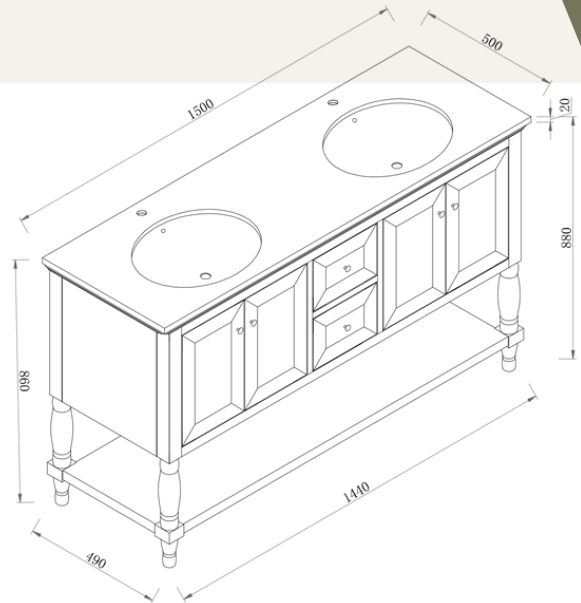

Maison 900 | Single Basin

900 Length x 500 Depth

Maison 1500 | Double Basin

1500 Length x 500 Depth

Maison

Maison 900 Single - 2024

Cabinet Size: 880mm (L) X 490mm (D) X 500mm (H)

Top Size: 900mm (L) X 500mm (D) X 20mm (H)

vanitybydesign.com.au

vanitybydesign_

TEL: 07 3376 6055

241 Monier Road
Darra, QLD, 4076

Maison

Maison 1500 Double - 2024

Cabinet Size: 1480mm (L) X 490mm (D) X 500mm (H)
 Top Size: 1500mm (L) X 500mm (D) X 20mm (H)
 Type: Free-Standing
 Basin: Oval Under-mount Ceramic Basins
 Tap Hole: Client to nominate