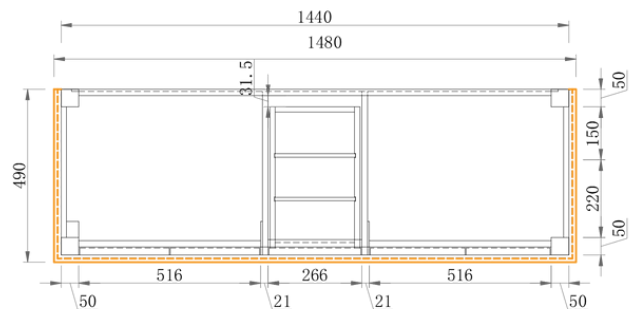

Section Top - Drawer Inserts

Notes:

- Wastes and faucets are not included.
- Vanity unit must be installed by a qualified tradesmen - Failure to do so will void the warranty.
- Plumbing fixtures must be installed by a qualified plumber - Failure to do so will void the warranty.
- Warranty information: 5 years on cabinet & 12 months on top and basin(s).
- Caution boxes may be heavy and will require 2 people to lift.

vanitybydesign.com.au

vanitybydesign_

TEL: 07 3376 6055

241 Monier Road
Darra, QLD, 4076